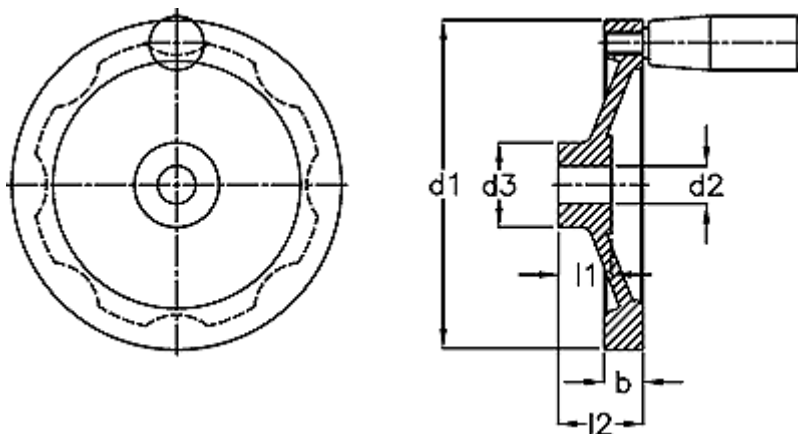

Varenummer: 20350299
Beskrivelse: E+G Håndhjul
GN 321.5-125-K12-D-DR

Mål

b	= 17
d1	= 125
d2 H7	= 12
d3	= 29
l1	= 18
l2	= 42.0